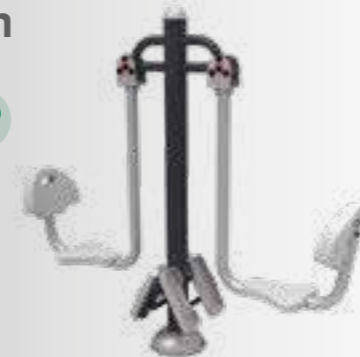

Extension

JSA002N

+14

4940 x 3400
14,90m²