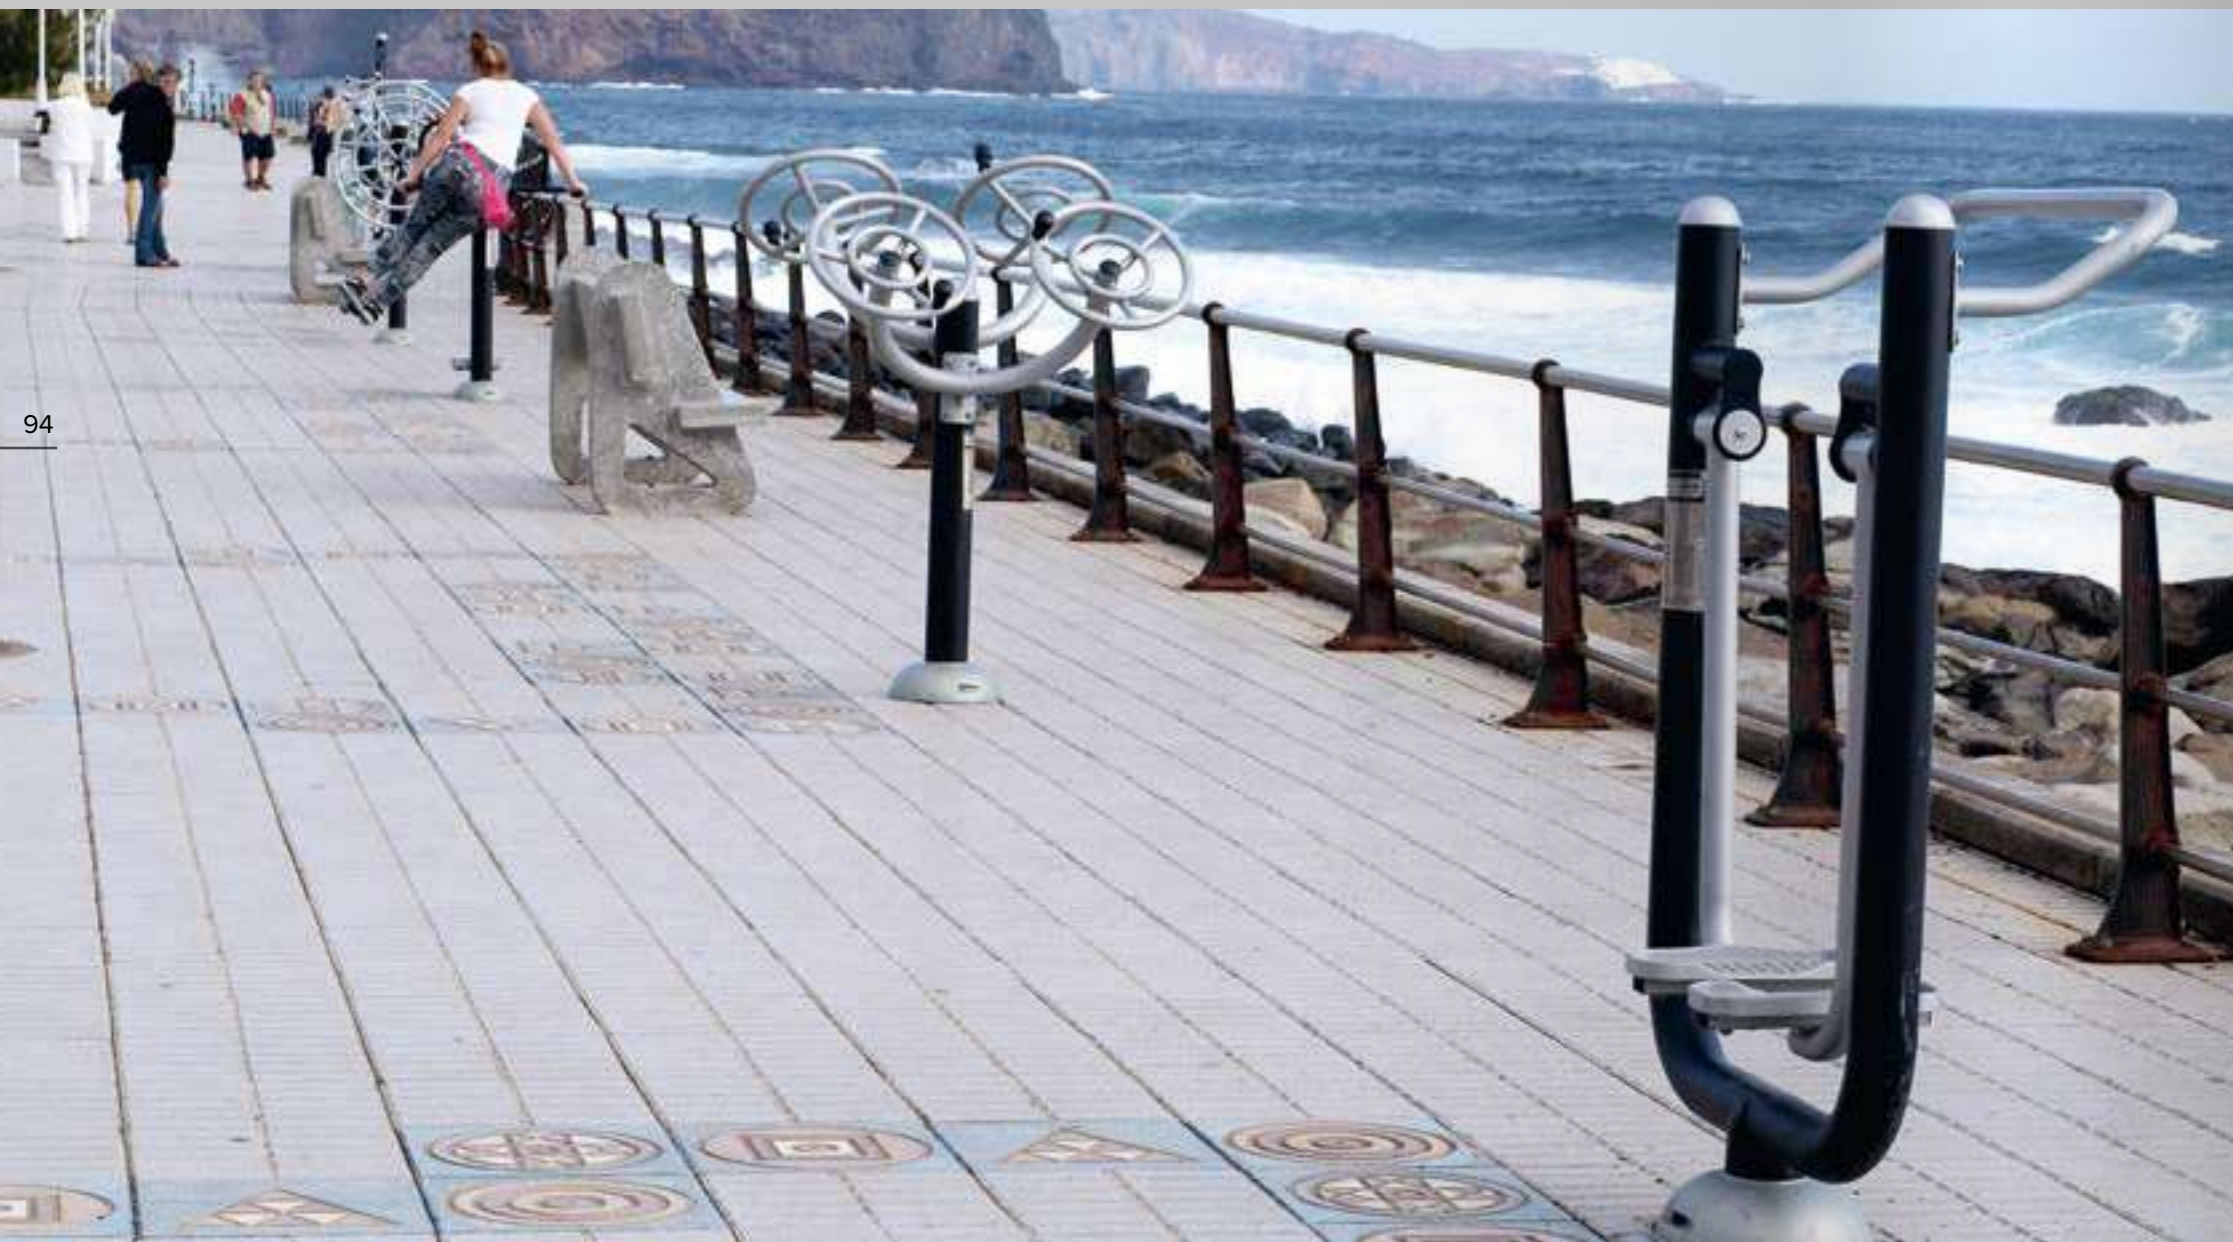

ELEMENTOS SALUDABLES
ELEMENTS DE SANTE | HEALTHY ELEMENTS