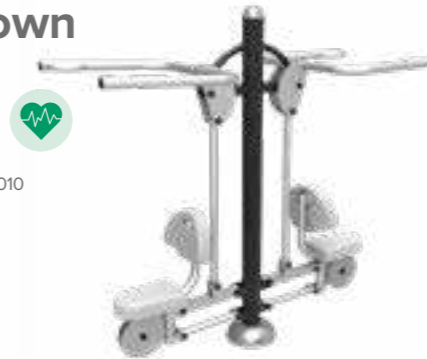

Pull down

JSA010N

+14

3870 x 5010
17,60m²

Bicycle

JSA018N

+14

4060 x 3580
12,40m²

OPCIONAL
Bicycle ad
JSA018D